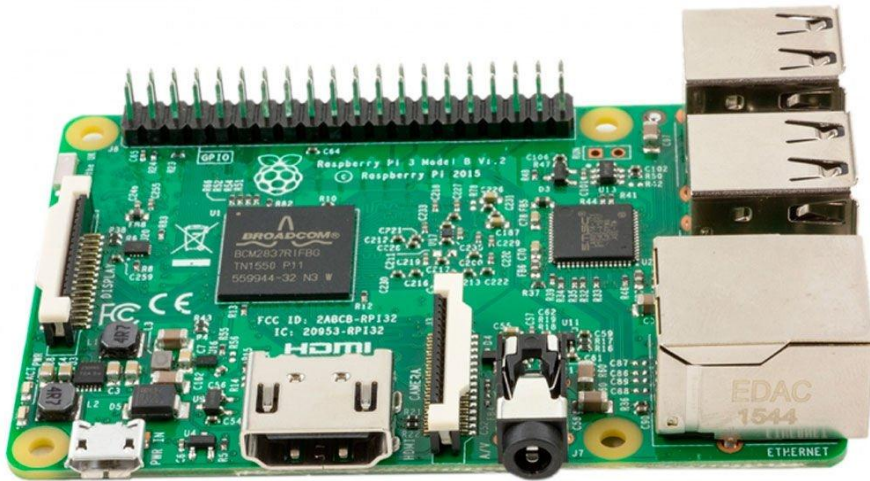

BPR – PCI Raspberry Pi Datenbank

Projektteam: Patrick Bogner
Felix Putz

Lektor: Dipl.-Ing. Karl Hartinger

Agenda

- Ziele
- Software
 - Probleme
- Kommunikation
- Visualisierung der Daten

- Speichern und Visualisieren der Raumklimadaten

- Pi
 - Raspbian Jessie
 - Tight VNC Server
 - MySQL
 - phpMyAdmin

- PC
 - Ultra VNC Viewer
 - Putty
 - XAMPP

- Probleme: statische IP Adresse

- http
- Daten
 - User
 - Zeitstempel
 - Temperatur
 - Güte
 - LED
 - Status
 - Reserve

Schnittstellensimulation Input

User:	<input type="text" value="1"/>
Temperatur:	<input type="text" value="20"/>
Güte:	<input type="text" value="400"/>
LED:	<input type="text" value="grün"/>
Status:	<input type="text" value="OK"/>
Reserve1:	<input type="text" value="0"/>
Reserve2:	<input type="text" value="0"/>
Reserve3:	<input type="text" value="0"/>
Reserve4:	<input type="text" value="0"/>
Reserve5:	<input type="text" value="0"/>